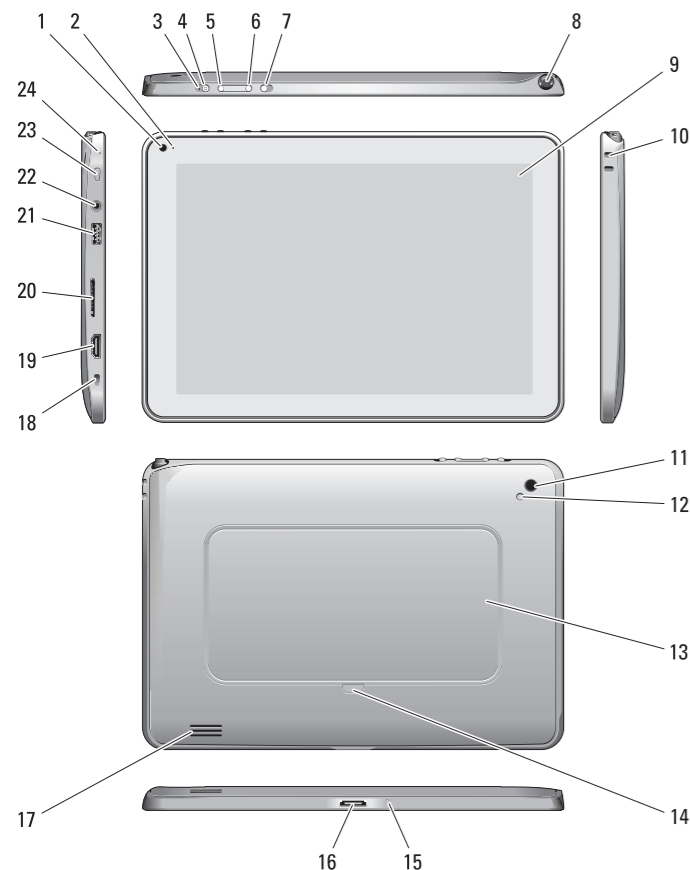

Views | Widoki | Vistas | Görünümler | תצוגות

- 1 front camera
- 2 camera LED
- 3 power LED
- 4 power button
- 5 volume increase button
- 6 volume decrease button
- 7 screen rotation lock button
- 8 stylus
- 9 touch screen
- 10 strap socket
- 11 back camera
- 12 camera flash
- 13 label door
- 14 door latch
- 15 battery status LED
- 16 dock/power connector
- 17 speaker
- 18 security lock slot
- 19 HDMI connector
- 20 memory card reader
- 21 USB connector
- 22 audio connector
- 23 Ctrl + Alt + Del emulator button
- 24 microphone

Acerca das advertências

⚠ ADVERTÊNCIA: Uma ADVERTÊNCIA indica potenciais danos no equipamento, lesões corporais ou morte.

- 1 câmara frontal
- 2 LED da câmara
- 3 LED de alimentação
- 4 botão de alimentação
- 5 botão de aumentar o volume
- 6 botão de baixar o volume
- 7 botão de bloquear a rotação do ecrã
- 8 estilete
- 9 ecrã táctil
- 10 orifício para tira
- 11 câmara posterior
- 12 flash da câmara
- 13 porta com etiqueta
- 14 trinco da porta
- 15 LED de estado da bateria
- 16 base/conector de alimentação
- 17 altifalante
- 18 ranhura do cadeado de segurança
- 19 entrada HDMI
- 20 leitor de cartões de memória
- 21 entrada USB
- 22 entrada de áudio
- 23 botão emulador de Ctrl + Alt + Del
- 24 microfona

Power	
Coin-cell battery	3 V CR2032 lithium ion
Voltage	19 V DC
Current Consumption	1.58 A
Physical	
Height (with a WLED panel)	14.20 mm to 14.70 mm (0.56 inch to 0.58 inch)
Width	272 mm (10.70 inches)
Depth	186 mm (7.32 inches)
Weight (Minimum)	806.41 g (1.78 lb)
Environmental	
Operating Temperature	0 °C to 35 °C (32 °F to 95 °F)